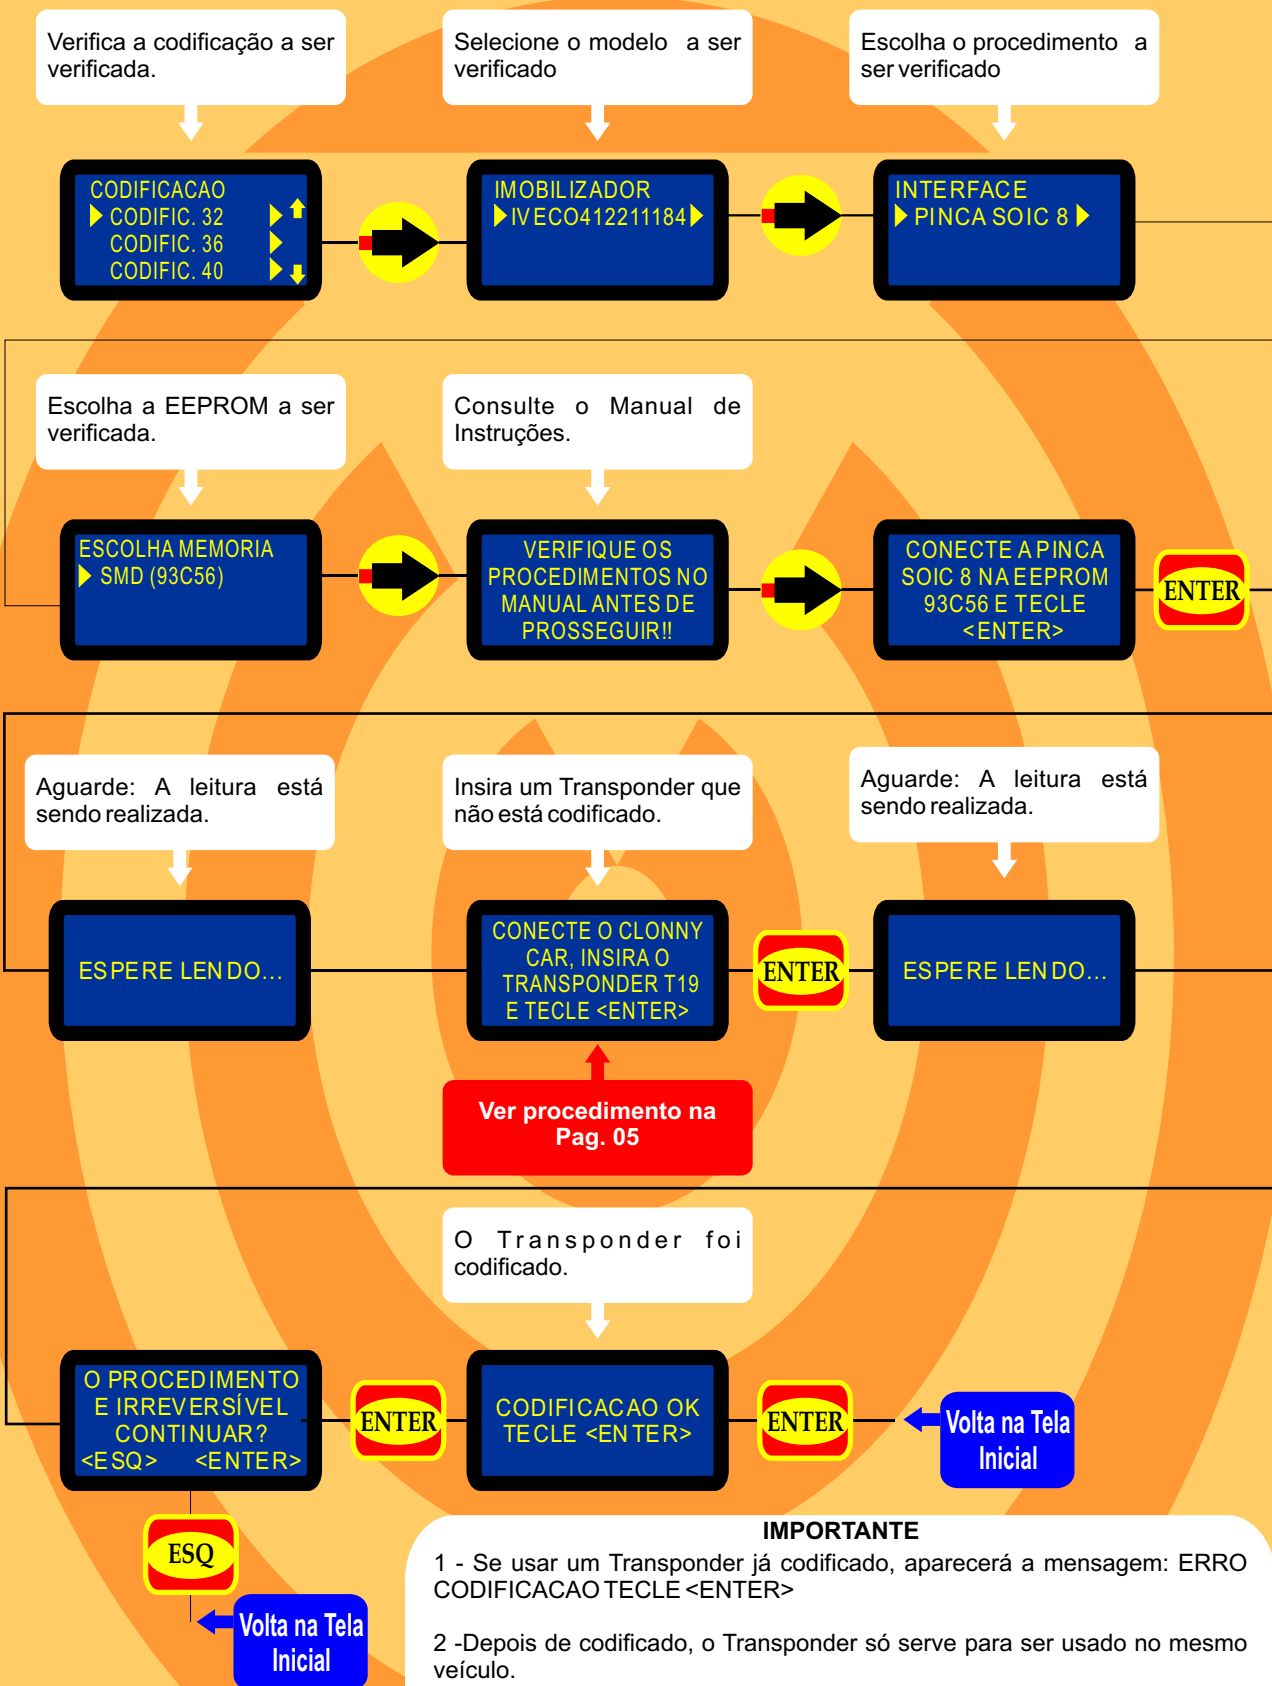

REMAP II

GOLD

CODIFICAÇÃO 36

IVECO DAILY / IVECO TRUCK IMOBILIZADOR BOSCH IVECO 41221184

MANUAL DE INSTRUÇÕES

WWW.CHAVESGOLD.COM.BR

E50076
Carga 43

**PROCEDIMENTO
PARA VERIFICAÇÃO**

**IMOBILIZADOR
BOSCH IVECO**

Procedimento válido para os seguintes veículos:

LINHA IVECO: (DAILY 2001 À 2007)

LINHA IVECO TRUCKS: (EUROCARGO 2001 À 2007,
STRALIS 2001 À 2007)

Escolha a ferramenta a ser verificada.

Identifica o tipo de chave.

Continua na
página 03

Ver ilustração do immobilizador IVECO BOSCH 41221184 na Pag. 04

IMPORTANTE

- 1 - Se usar um Transponder já codificado, aparecerá a mensagem: ERRO CODIFICACAO TECLÉ <ENTER>
- 2 -Depois de codificado, o Transponder só serve para ser usado no mesmo veículo.
- 3 - Caso queira gravar um novo Transponder, repita o procedimento.
- 4 - Mau contato da pinça, memória suja, mal posicionamento do Transponder , podem ocasionar ERRO DE CODIFICAÇÃO.

**IMOBILIZADOR BOSCH IVECO
41221184**

CODIFICAÇÃO 36 - Iveco Daily / Iveco Truck - Imobilizador Bosch Iveco 41221184

Memória Serial EEPROM 93C56 SMD8 - Usa Pinça Soic 8
Tamanho da memória 256 bytes.
Leitura do PIN Code de 5 Dígitos.
Usar Transponder T19 PCF7936.
Deixa o transponder pronto e programado para ligar o veículo.