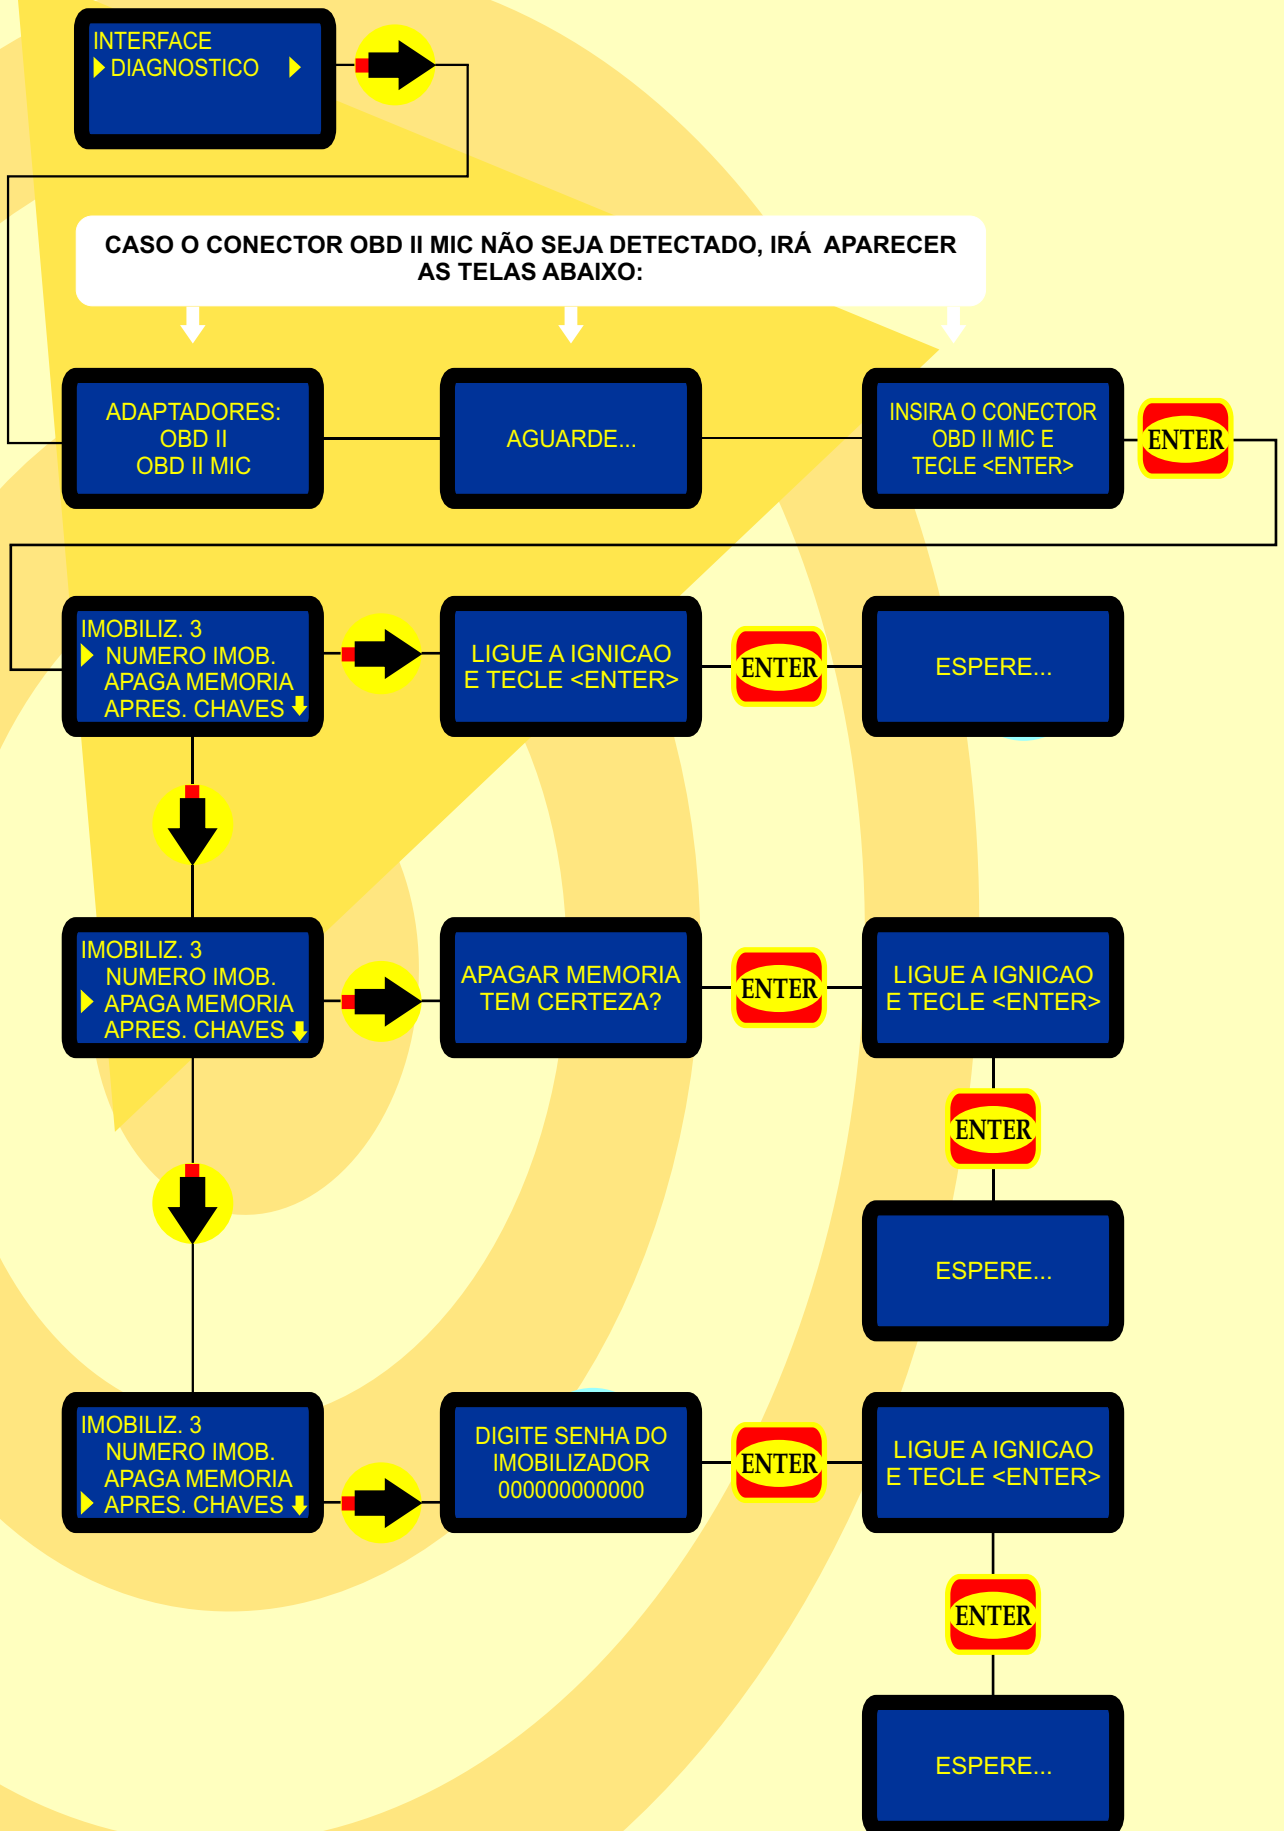

## Manual de Operação do Equipamento

**LEITURA DE SENHA E PROGRAMAÇÃO CHAVES RENAULT NOVO CLIO, LOGAN E SANDERO**

**E50096**  
**Carga 064**

[WWW.CHAVESGOLD.COM.BR](http://WWW.CHAVESGOLD.COM.BR)

**PROCEDIMENTOS  
PARA VERIFICAÇÃO  
POR FABRICANTE**

Procedimento válido para os seguintes veículos da Linha RENAULT contidos neste aparelho.  
**CLIO**

Escolha o modelo do veículo a ser verificado

Escolha o ano do veículo a ser verificado.

Escolha o equipamento a ser verificado.

Continua na página 03

Continua na página 05

Procedimento válido para os seguintes veículos da Linha RENAULT contidos neste aparelho.  
**CLIO SEDAN**

Escolha o modelo do veículo a ser verificado

Escolha o ano do veículo a ser verificado.

Escolha o equipamento a ser verificado.

Continua na página 03

Continua na página 05

Escolha o procedimento a ser verificado

Selecione a EEPROM a ser verificada.

Selecione a operação a ser realizada.

Esta tela indica a senha lida.