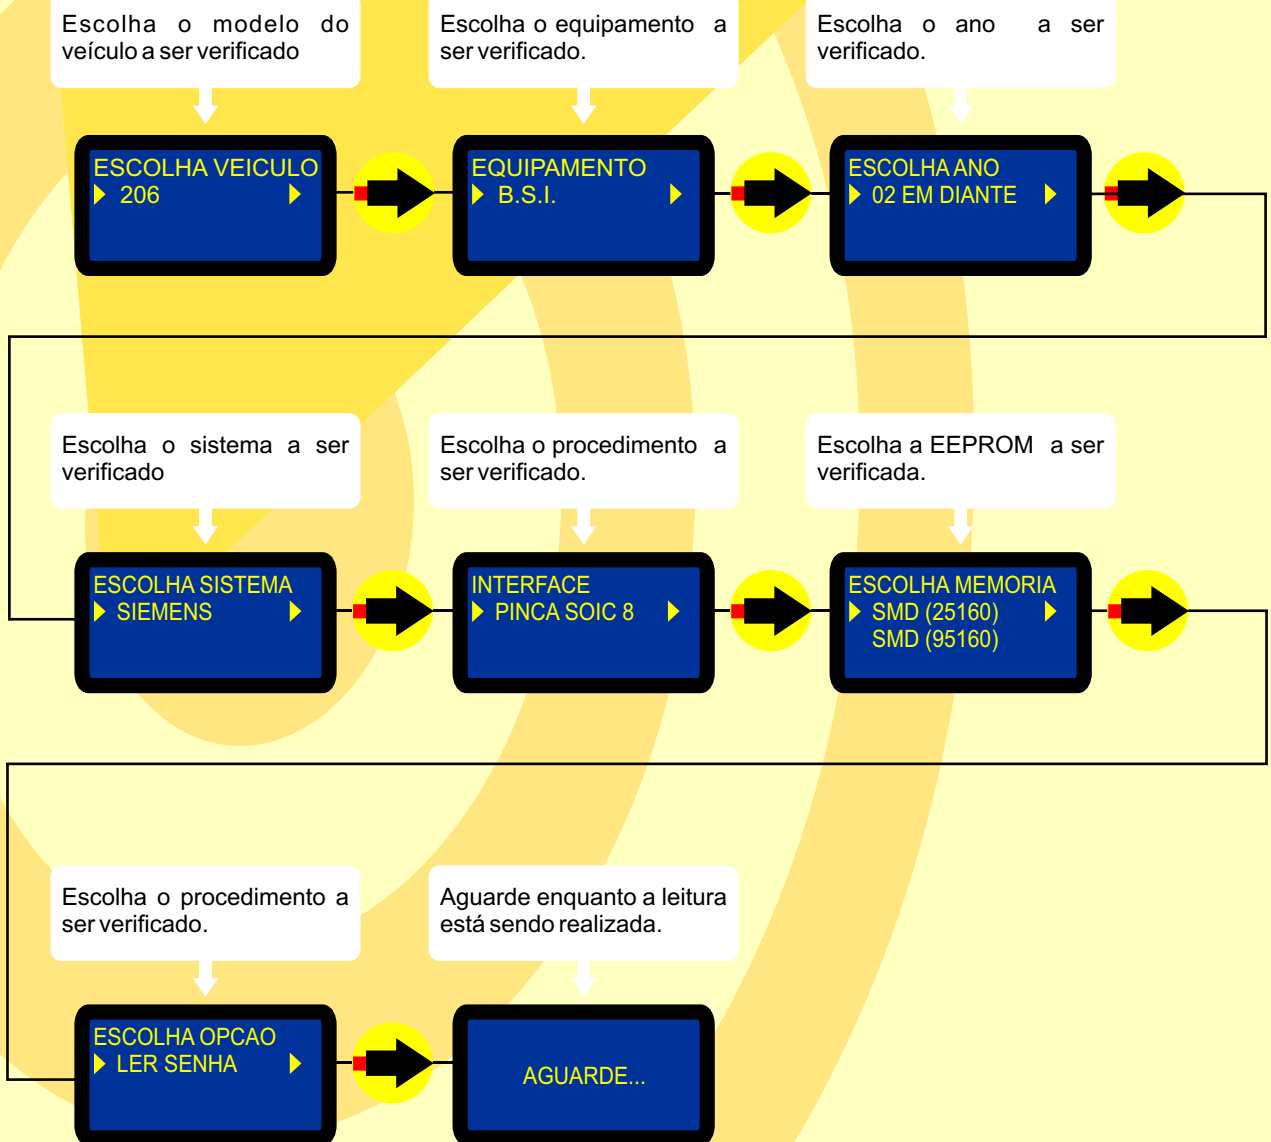

Remap LIGHT

GOLD
Evolution

Manual de Operação do Equipamento

LEITURA DE SENHA PSA (CITROEN PICASSO ANO 04 EM DIANTE - PEUGEOT 206 ANO 02 EM DIANTE,) BSI 2 VIA PINÇA SOIC 8

E50098
Carga 041

WWW.CHAVESGOLD.COM.BR

**PROCEDIMENTOS
PARA VERIFICAÇÃO
POR FABRICANTE**

Procedimento válido para os seguintes veículos da Linha CITROEN contidos neste aparelho.
PICASSO

Procedimento válido para os seguintes veículos da Linha PEUGEOT contidos neste aparelho.
206