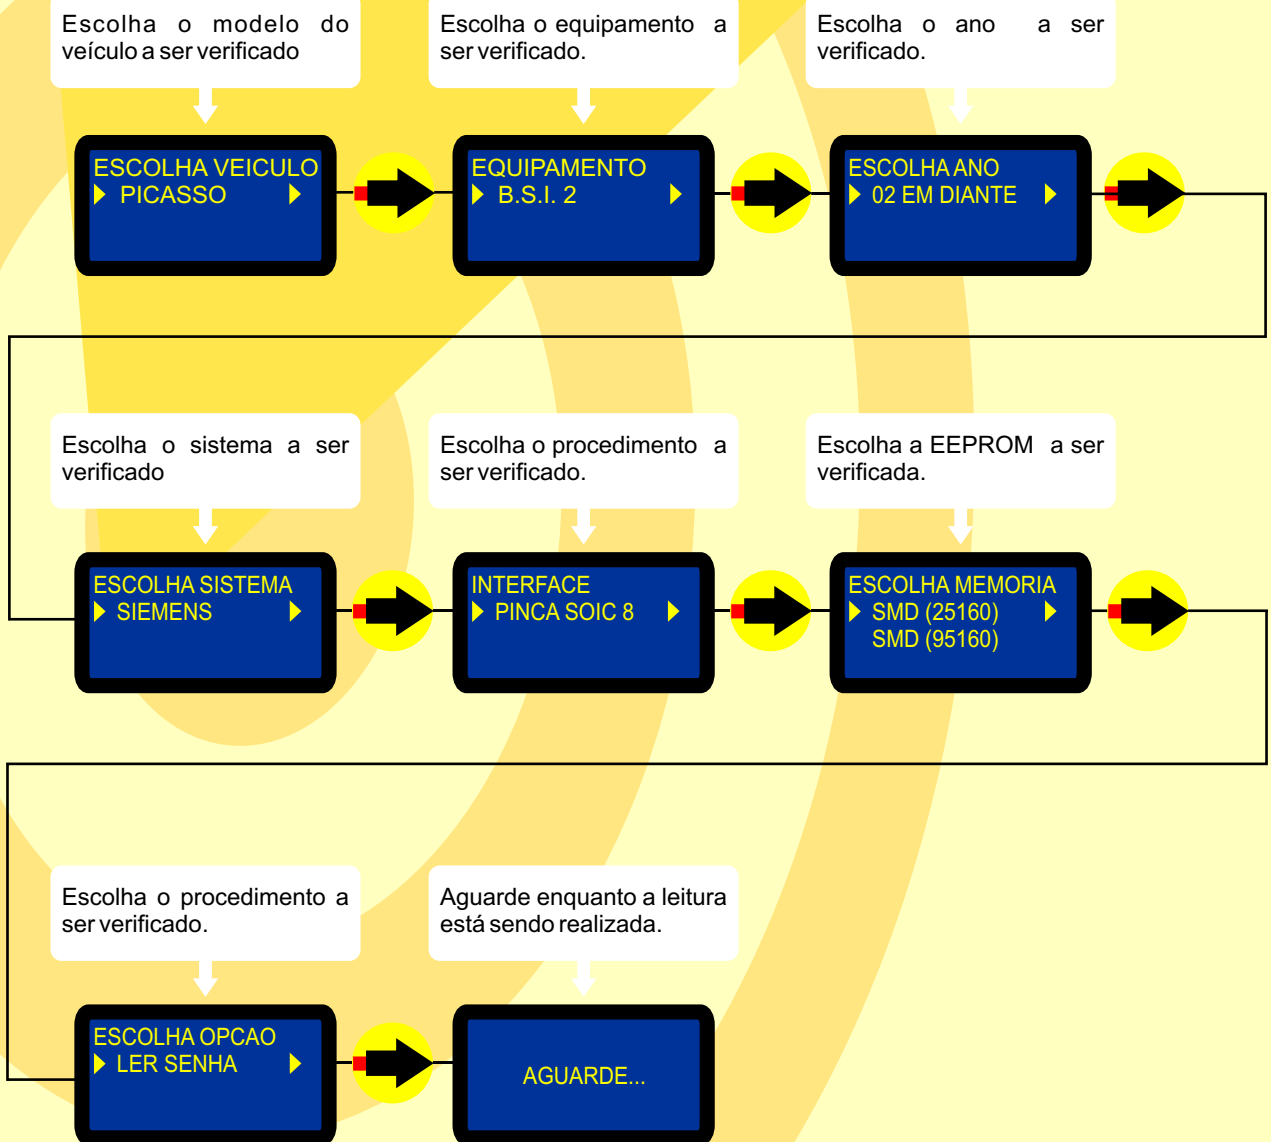

Remap LIGHT

GOLD
Evolution

Manual de Operação do Equipamento

LEITURA DE SENHA PSA (CITROEN PICASSO ANO 04 EM DIANTE - PEUGEOT 206 ANO 02 EM DIANTE,) BSI 2 VIA PINÇA SOIC 8

E50098
Carga 041

WWW.CHAVESGOLD.COM.BR

**PROCEDIMENTOS
PARA VERIFICAÇÃO
POR FABRICANTE**

Procedimento válido para os seguintes veículos da Linha CITROEN contidos neste aparelho.
PICASSO

Procedimento válido para os seguintes veículos da Linha PEUGEOT contidos neste aparelho.
206

PROCEDIMENTOS PARA VERIFICAÇÃO POR FABRICANTE

CITROEN
Pag. 05

PEUGEOT
Pag. 06

CITROEN

PICASSO

Pag. 07

PEUGEOT

206
Pag. 08