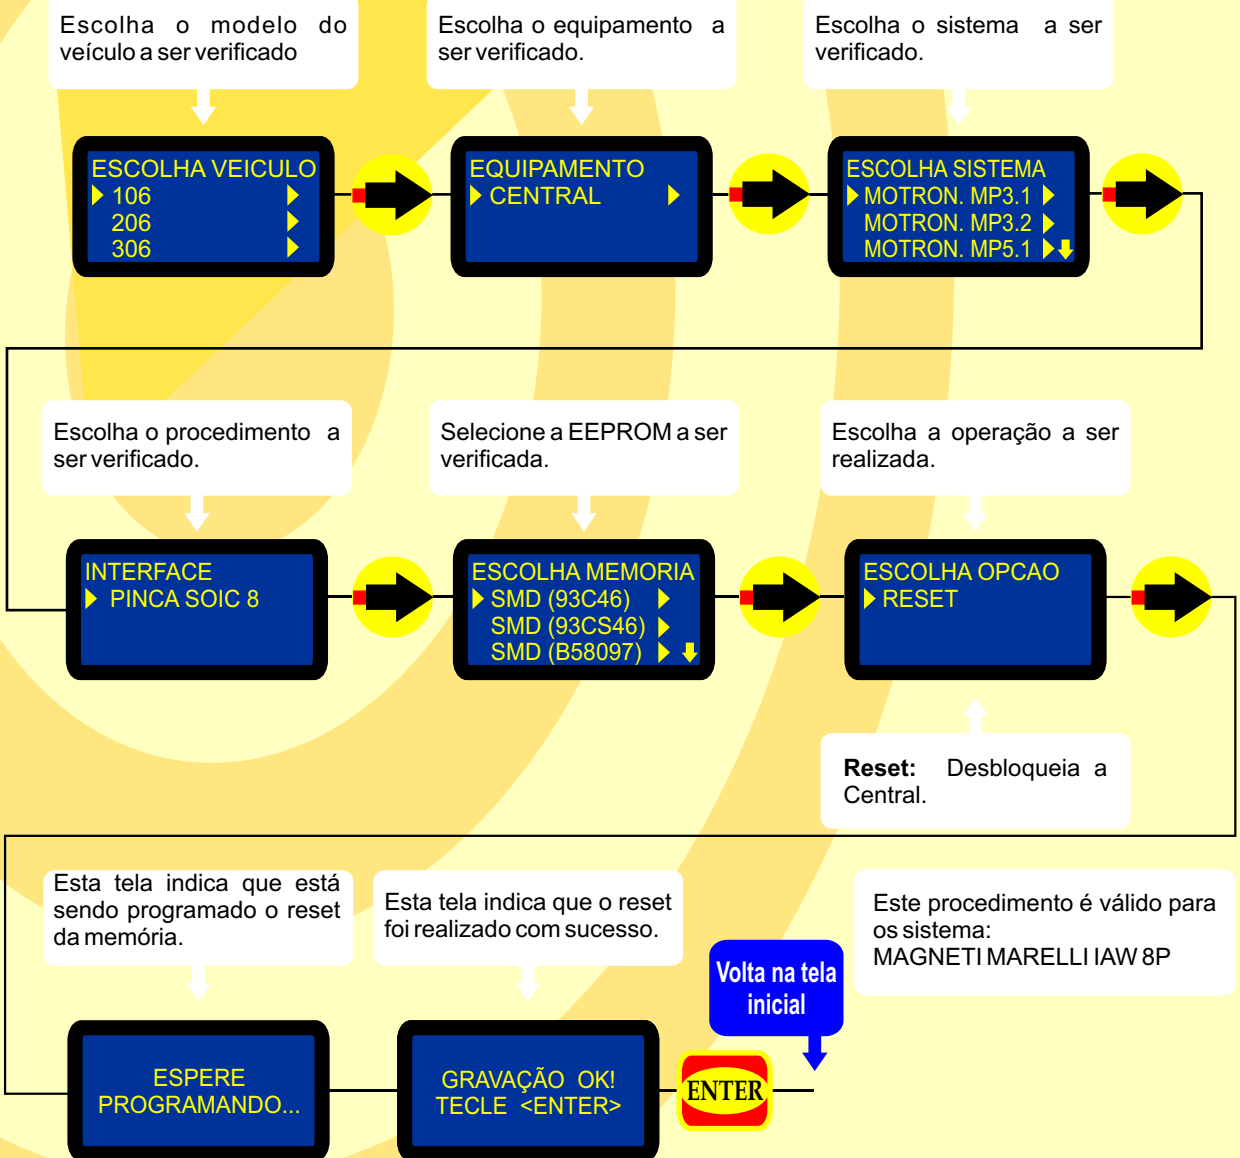

Procedimento válido para os seguintes veículos da Linha CITROEN contidos neste aparelho.
XANTIA
ZX

Procedimento válido para as memórias SOQUETE 03

Procedimento válido para os seguintes veículos da Linha PEUGEOT contidos neste aparelho.
106
306

Procedimento válido para as memórias SOQUETE 03

PROCEDIMENTOS PARA VERIFICAÇÃO POR FABRICANTE

CITROEN
Pag. 05

PEUGEOT
Pag. 06

CITROEN

XANTIA
Pag. 07

ZX
Pag. 08

PEUGEOT