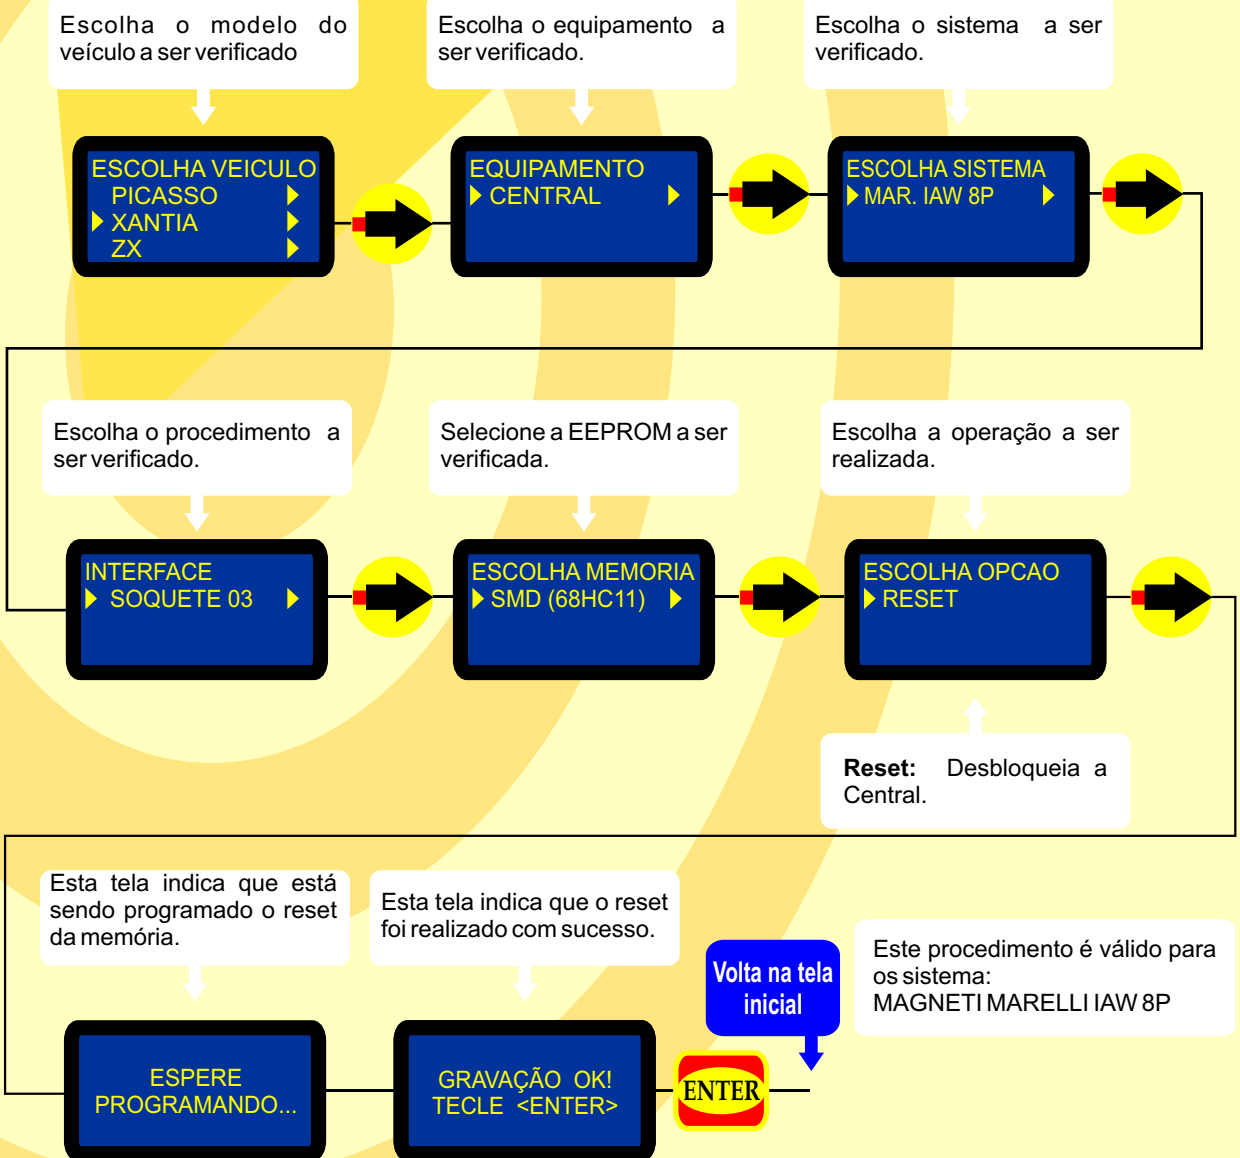

Remap LIGHT

GOLD
Evolution

Manual de Operação do Equipamento

RESET ECU MAGNETI MARELLI IAW P8 - (106 E 306 - PEUGEOT) (XANTIA - ZX - CITROEN)

E50102
Carga 058

WWW.CHAVESGOLD.COM.BR

**PROCEDIMENTOS
PARA VERIFICAÇÃO
POR FABRICANTE**

Procedimento válido para os seguintes veículos da Linha CITROEN contidos neste aparelho.
XANTIA
ZX

Procedimento válido para as memórias SOQUETE 03

Procedimento válido para os seguintes veículos da Linha PEUGEOT contidos neste aparelho.
106
306

Procedimento válido para as memórias SOQUETE 03

PROCEDIMENTOS PARA VERIFICAÇÃO POR FABRICANTE

CITROEN
Pag. 05

PEUGEOT
Pag. 06

CITROEN

XANTIA
Pag. 07

ZX
Pag. 08

PEUGEOT