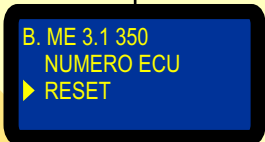

Escolha o procedimento a ser verificado.