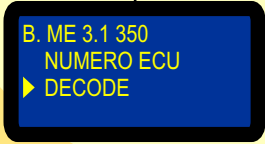

Escolha o procedimento a ser verificado.